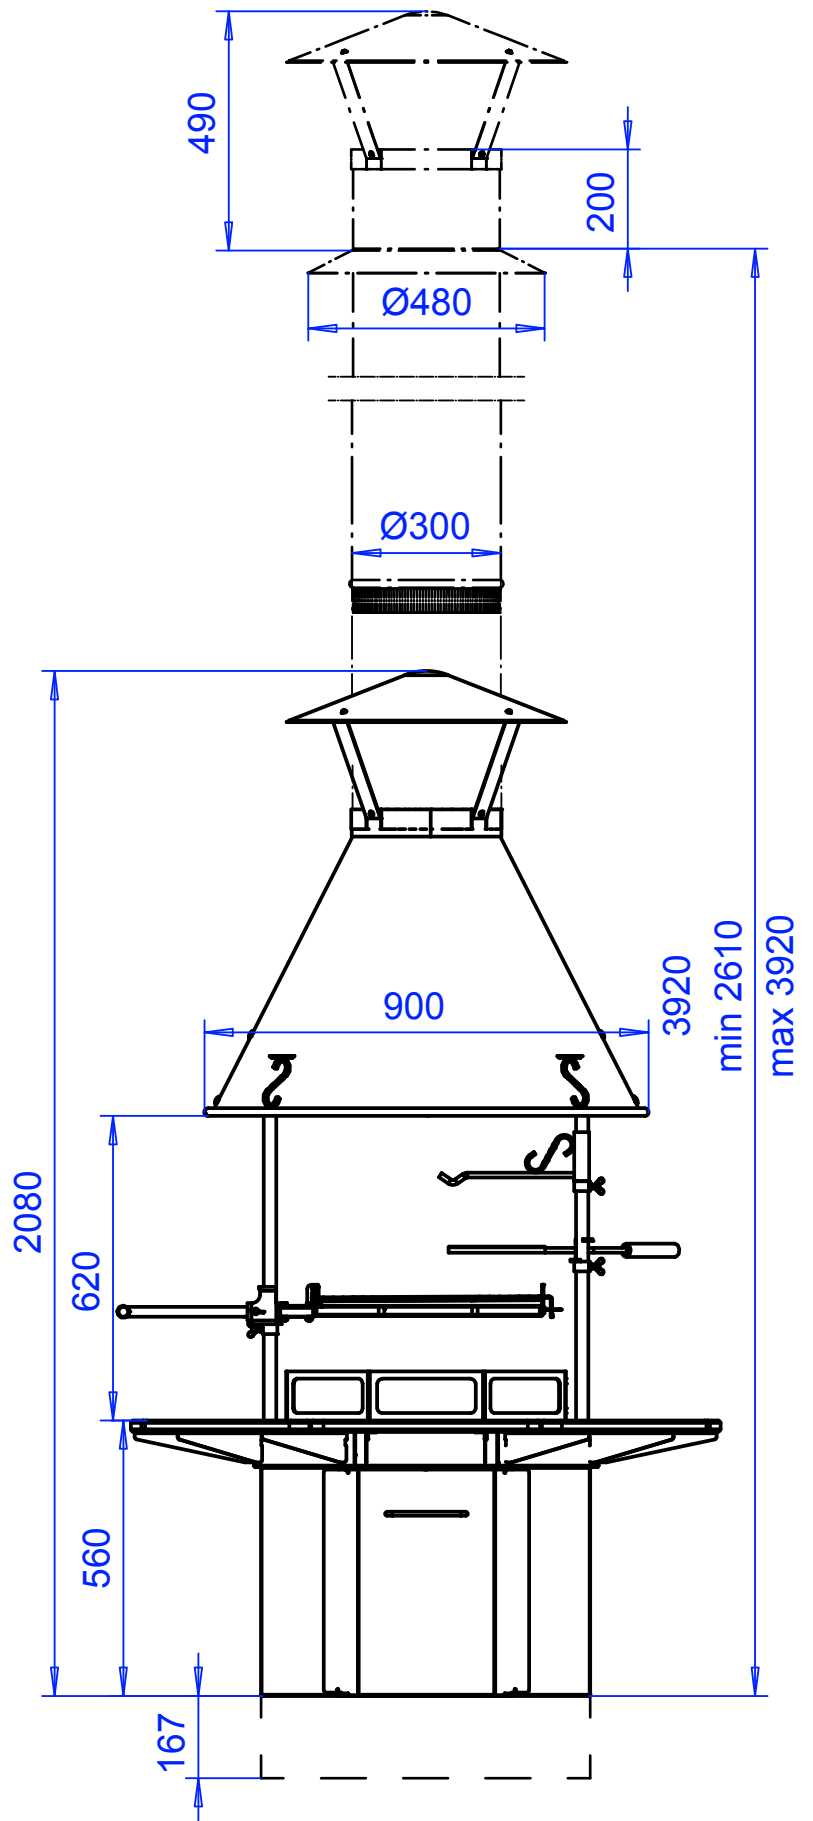

Polar Grill M8+

Mitoitusarvojen tarkkuus 10mm

20360-2