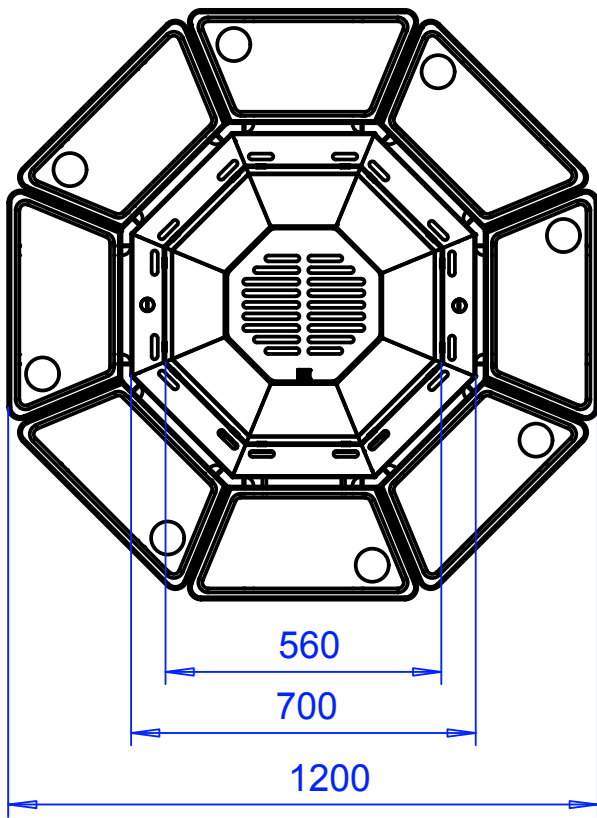

Polar Grill M8+

Mitoitusarvojen tarkkuus 10mm

20360-2