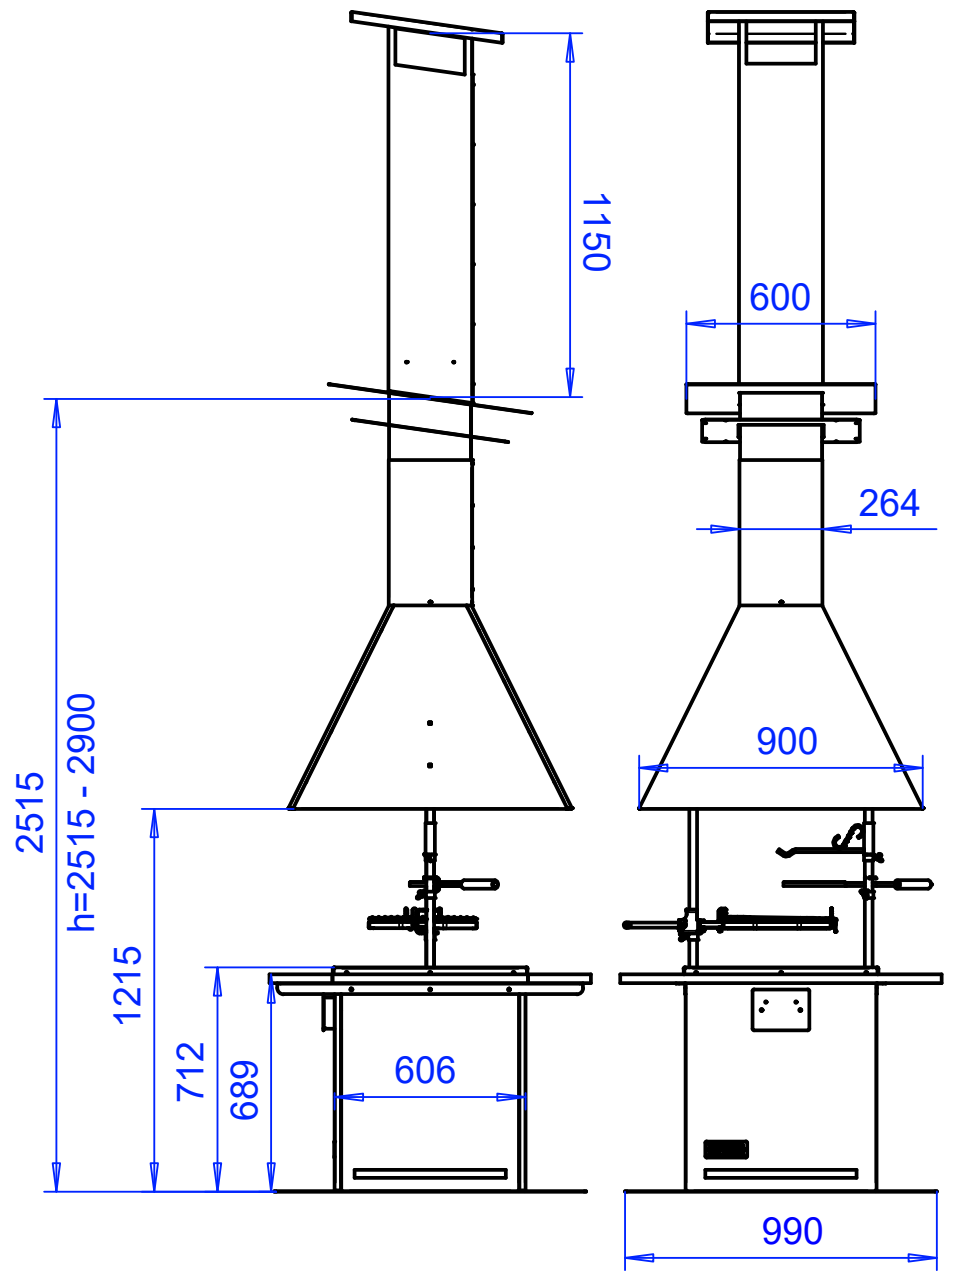

Polar Grill Neliö

Neliögrilli

20388-7-mitoitus