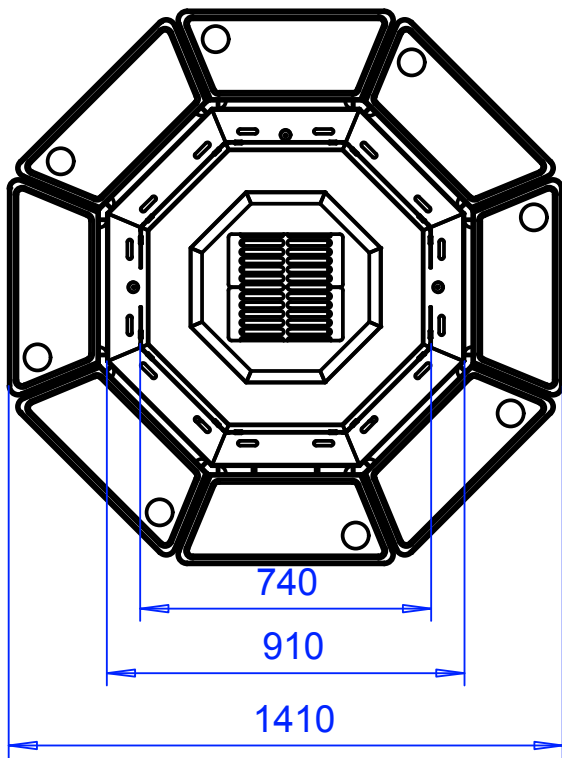

Polar Grill L8

Mitoitusarvojen tarkkuus 10mm

20310-2