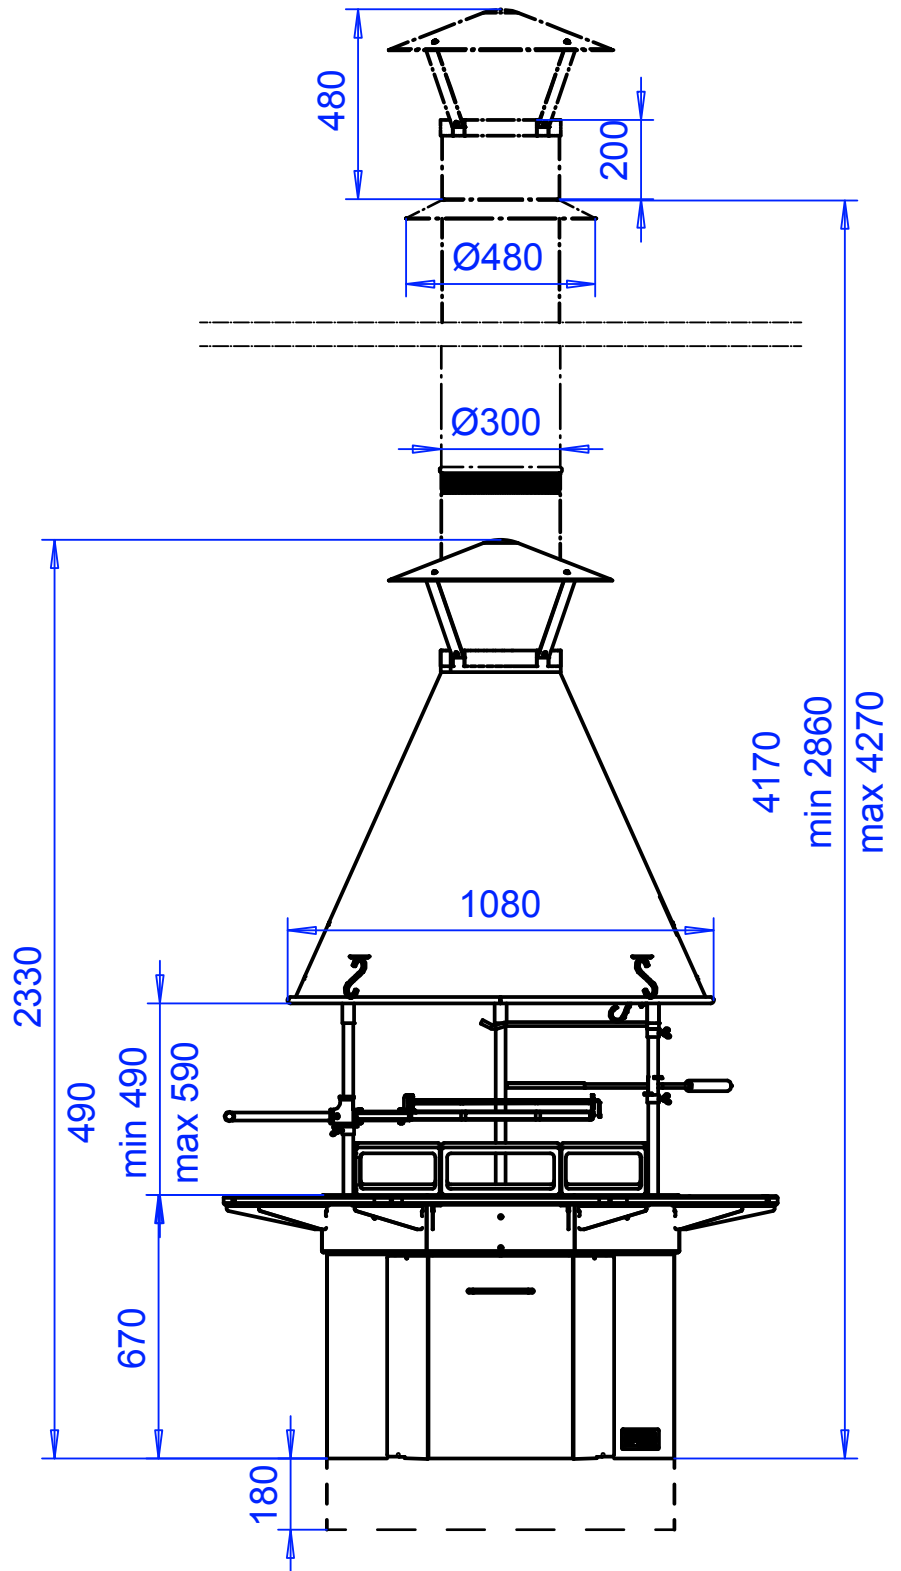

Polar Grill L8

Mitoitusarvojen tarkkuus 10mm

20310-2